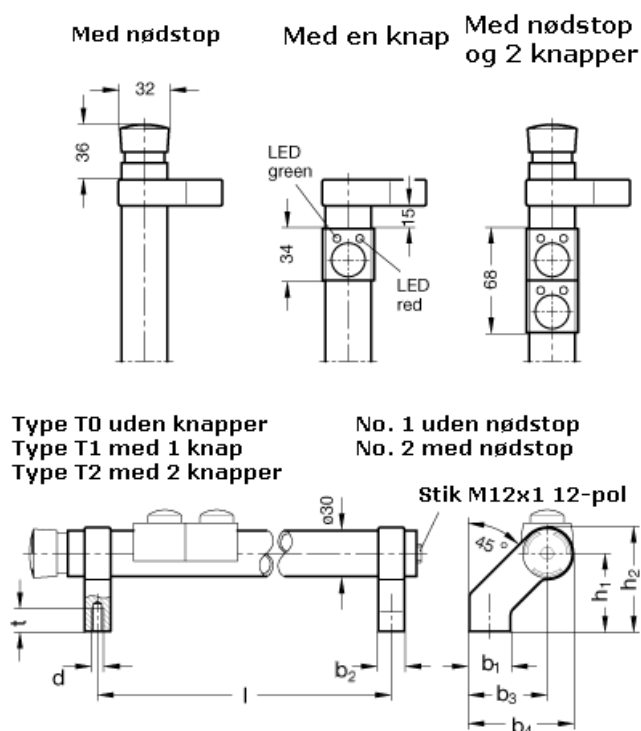

Varenummer: 201025020021
 Beskrivelse: E+G Rørgreb med kontakter
 GN 332-200-EL-T2-1

Mål

b1 = 27	t = 15
b2 = 17	
b3 = 51	
b4 = 68	
d = M 8	
h1 = 51	
h2 = 68	
l = 200	